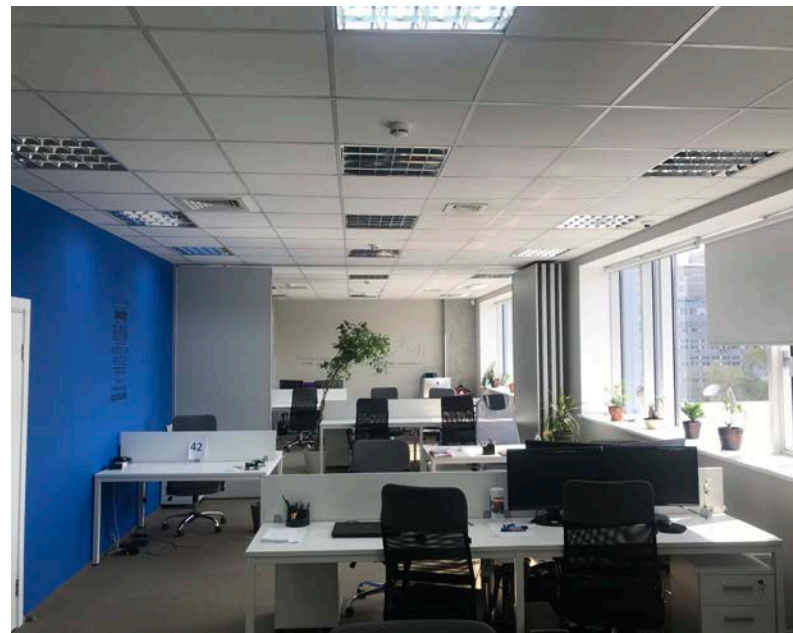

Офис компании «Доктор на работе»