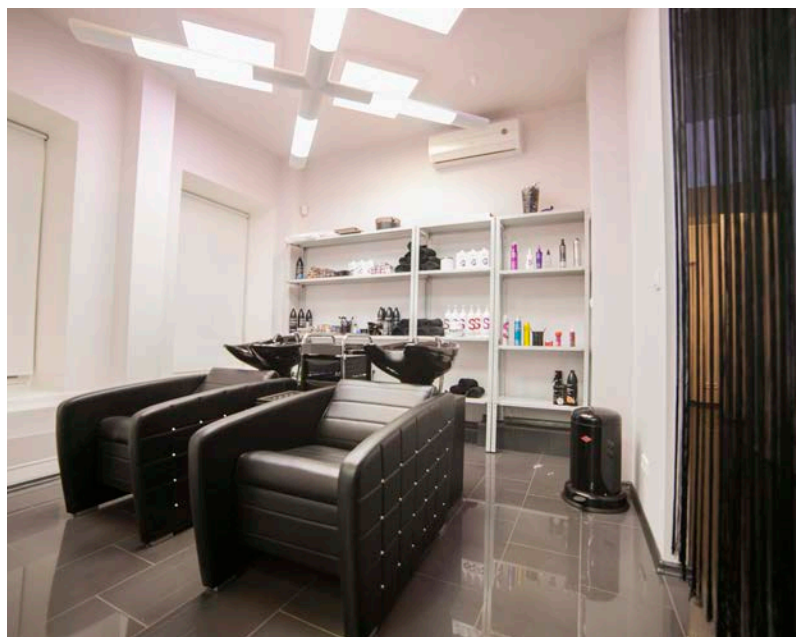

Ремонт однокомнатной квартиры на м. Коломенская

ПЛОЩАДЬ
38 м²

СРОК РЕАЛИЗАЦИИ ПРОЕКТА
3 месяца

www.redrem.ru / +7 (495) 642-32-85

12

Салон красоты / шоурум «Eclectic - Колорбар»

ПЛОЩАДЬ

120 м²