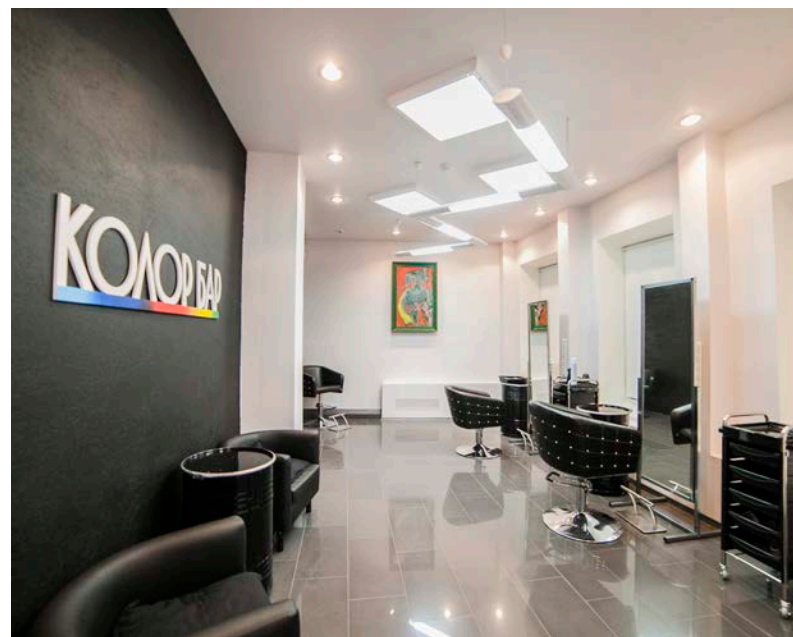

Ремонт однокомнатной квартиры на м. Коломенская

ПЛОЩАДЬ
38 м²

СРОК РЕАЛИЗАЦИИ ПРОЕКТА
3 месяца

www.redrem.ru / +7 (495) 642-32-85

12

Салон красоты / шоурум «Eclectic - Колорбар»

ПЛОЩАДЬ

120 м²