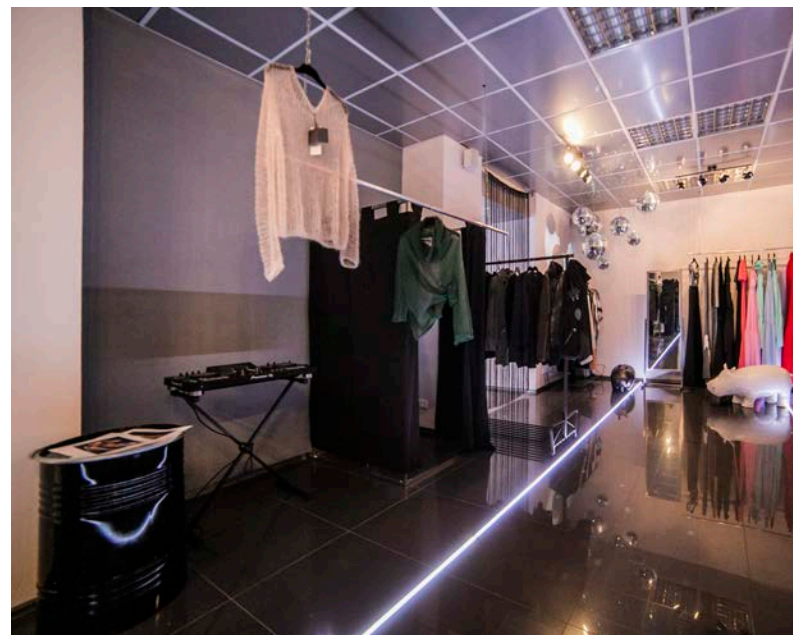

Ремонт однокомнатной квартиры на м. Коломенская

ПЛОЩАДЬ
38 м²

СРОК РЕАЛИЗАЦИИ ПРОЕКТА
3 месяца

www.redrem.ru / +7 (495) 642-32-85

12

Салон красоты / шоурум «Eclectic - Колорбар»

ПЛОЩАДЬ

120 м²