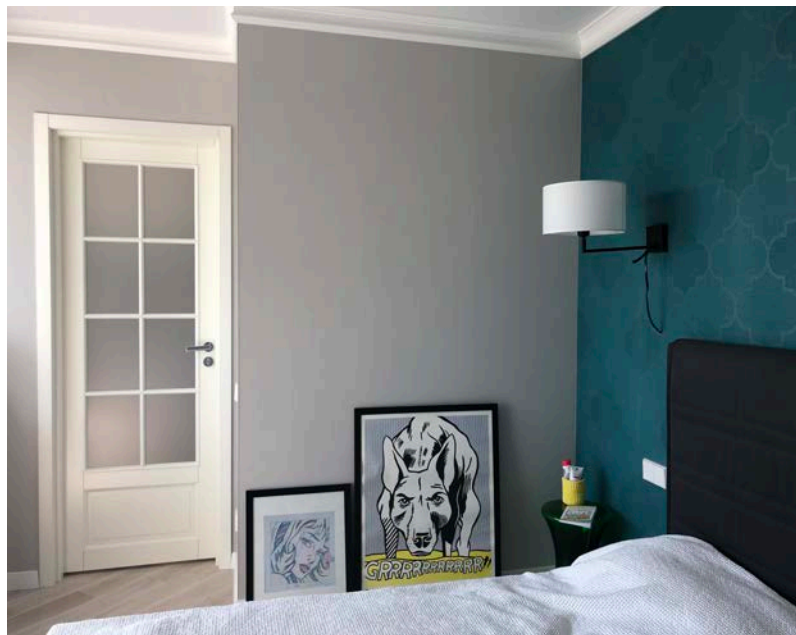

Двухкомнатная квартира на ул. Дубки 2А