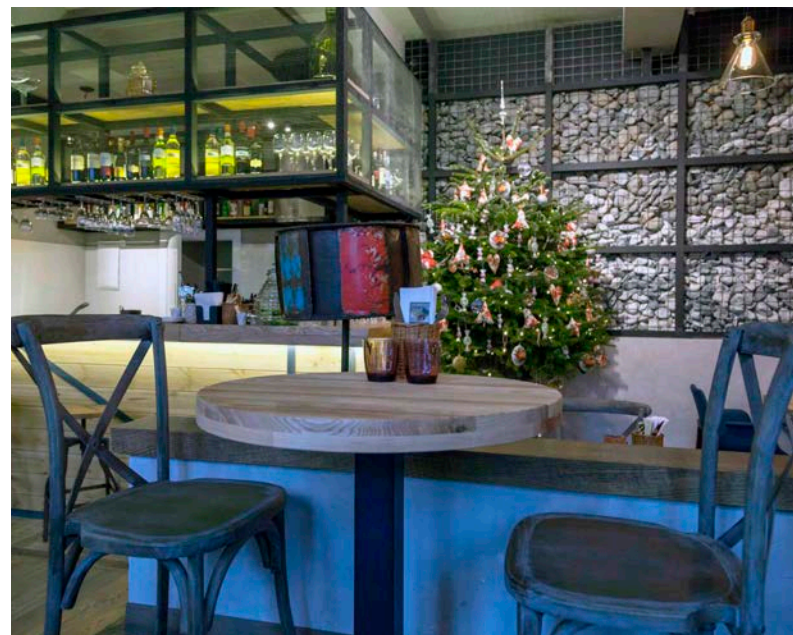

Магазин косметики «Yves Rocher»

ПЛОЩАДЬ
45 м²

СРОК РЕАЛИЗАЦИИ ПРОЕКТА
1 месяц

www.redrem.ru / +7 (495) 642-32-85

20

Ресторан - пекарня «Хачапурия»

ПЛОЩАДЬ

170 м²