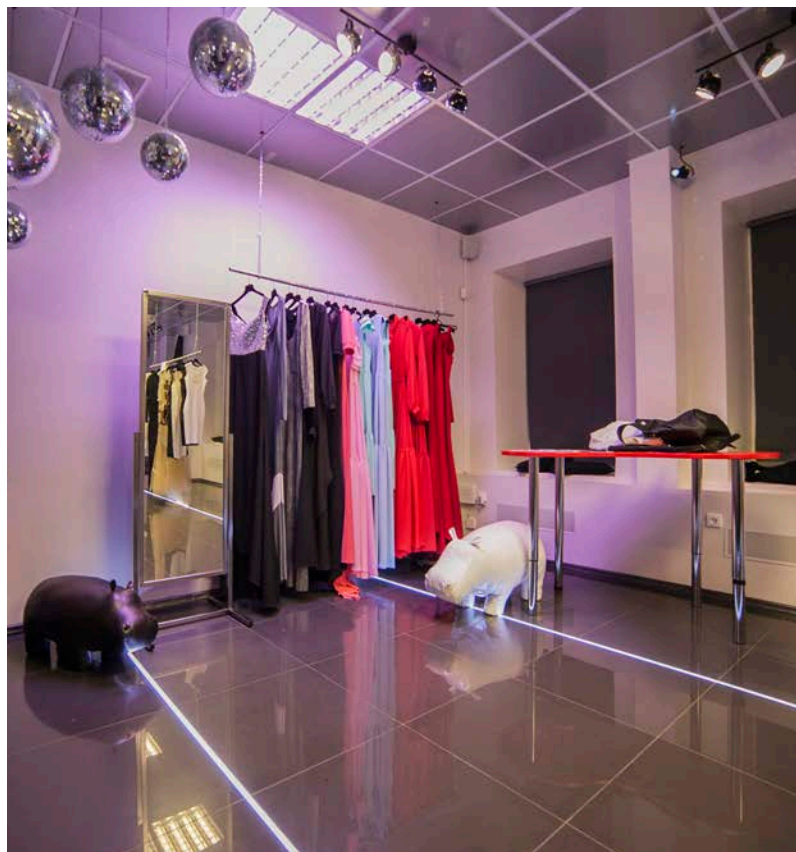

Ремонт однокомнатной квартиры на м. Коломенская

ПЛОЩАДЬ
38 м²

СРОК РЕАЛИЗАЦИИ ПРОЕКТА
3 месяца

www.redrem.ru / +7 (495) 642-32-85

12

Салон красоты / шоурум «Eclectic - Колорбар»

ПЛОЩАДЬ

120 м²